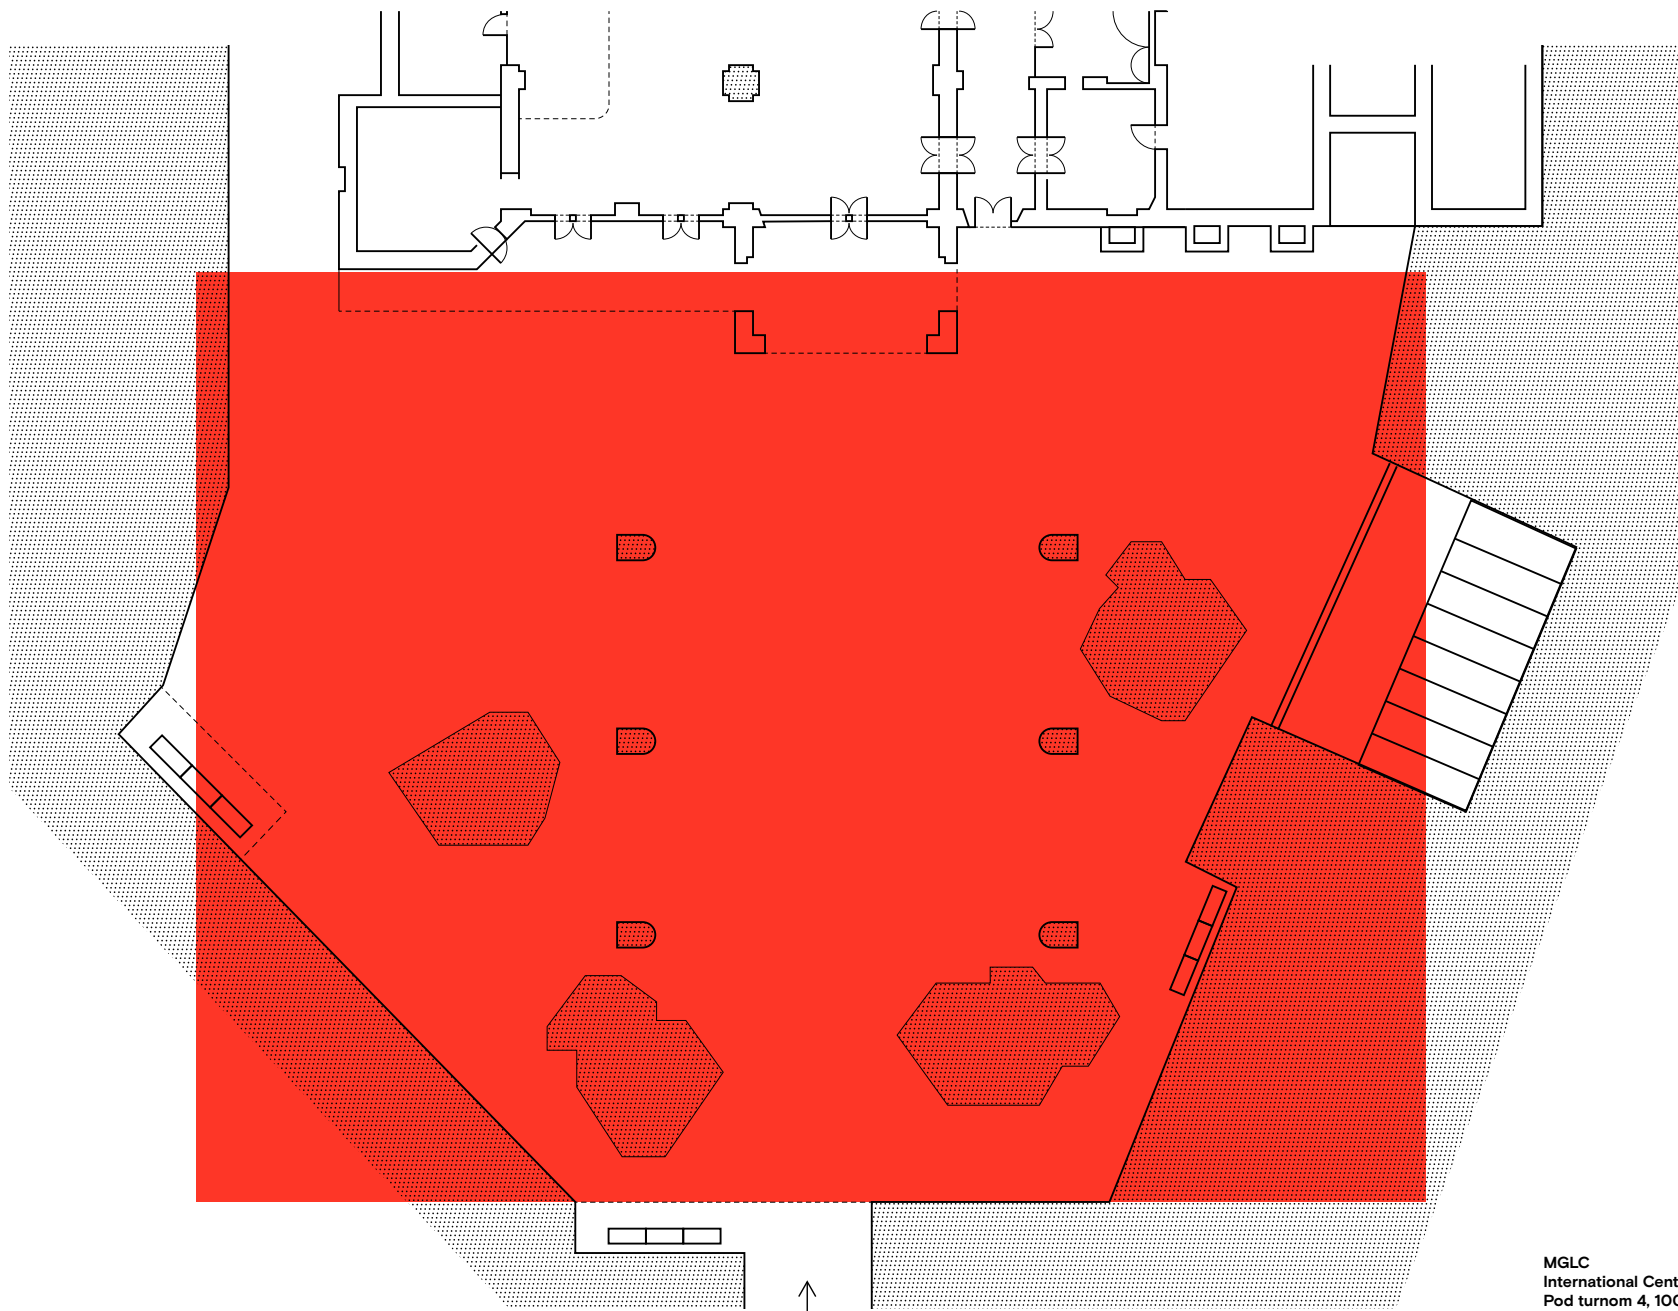

ŠVICARIJA

garden

MGLC
International Centre of Graphic Arts
Pod turnom 4, 1000 Ljubljana
Maja Pogačnik Simončič
+386 41 351 897
maja@supercatering.si
www.mglc.si/en/renting-premises