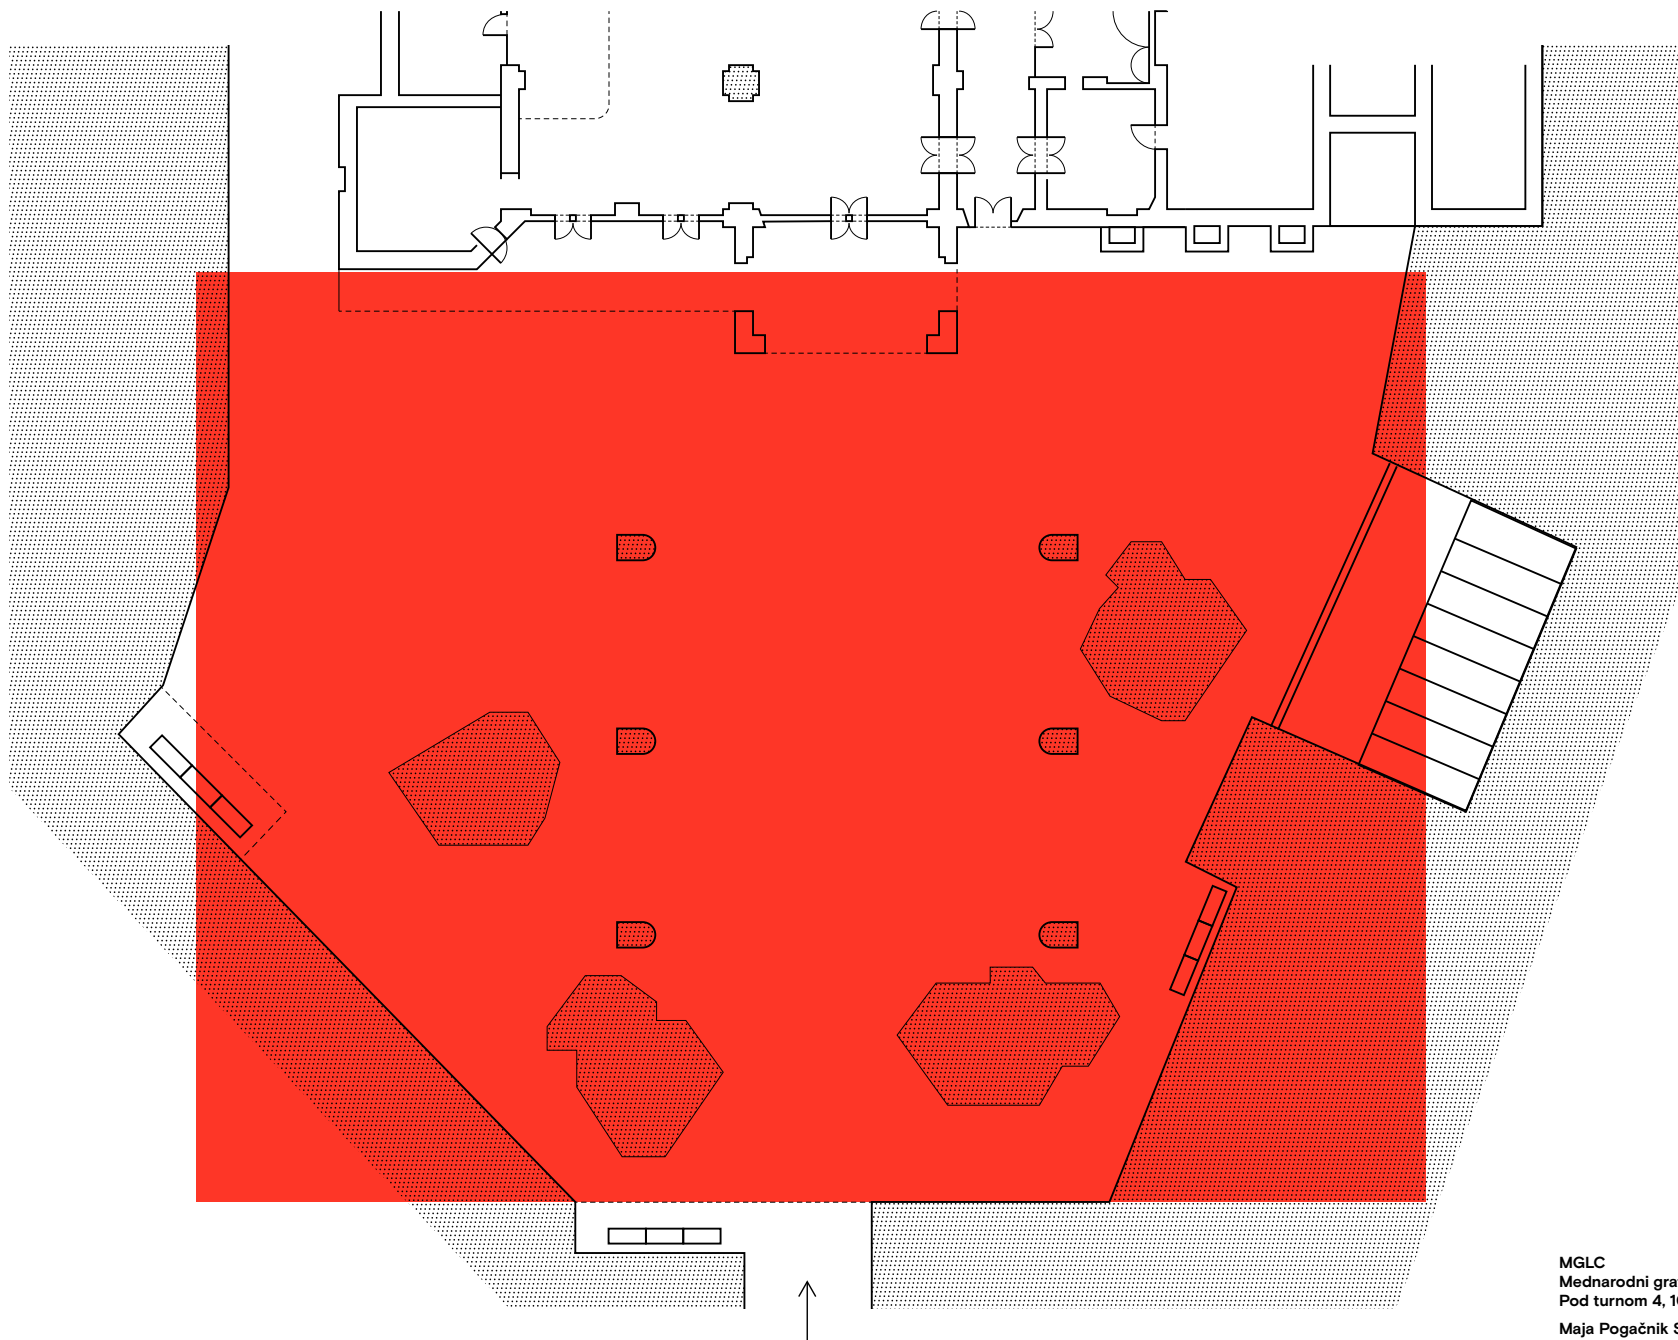

vrt

ŠVICARIJA

MGLC
Mednarodni grafični likovni center
Pod turnom 4, 1000 Ljubljana
Maja Pogačnik Simončič
+386 41 351 897
maja@supercatering.si
www.mglc.si/si/hajem-prostorov