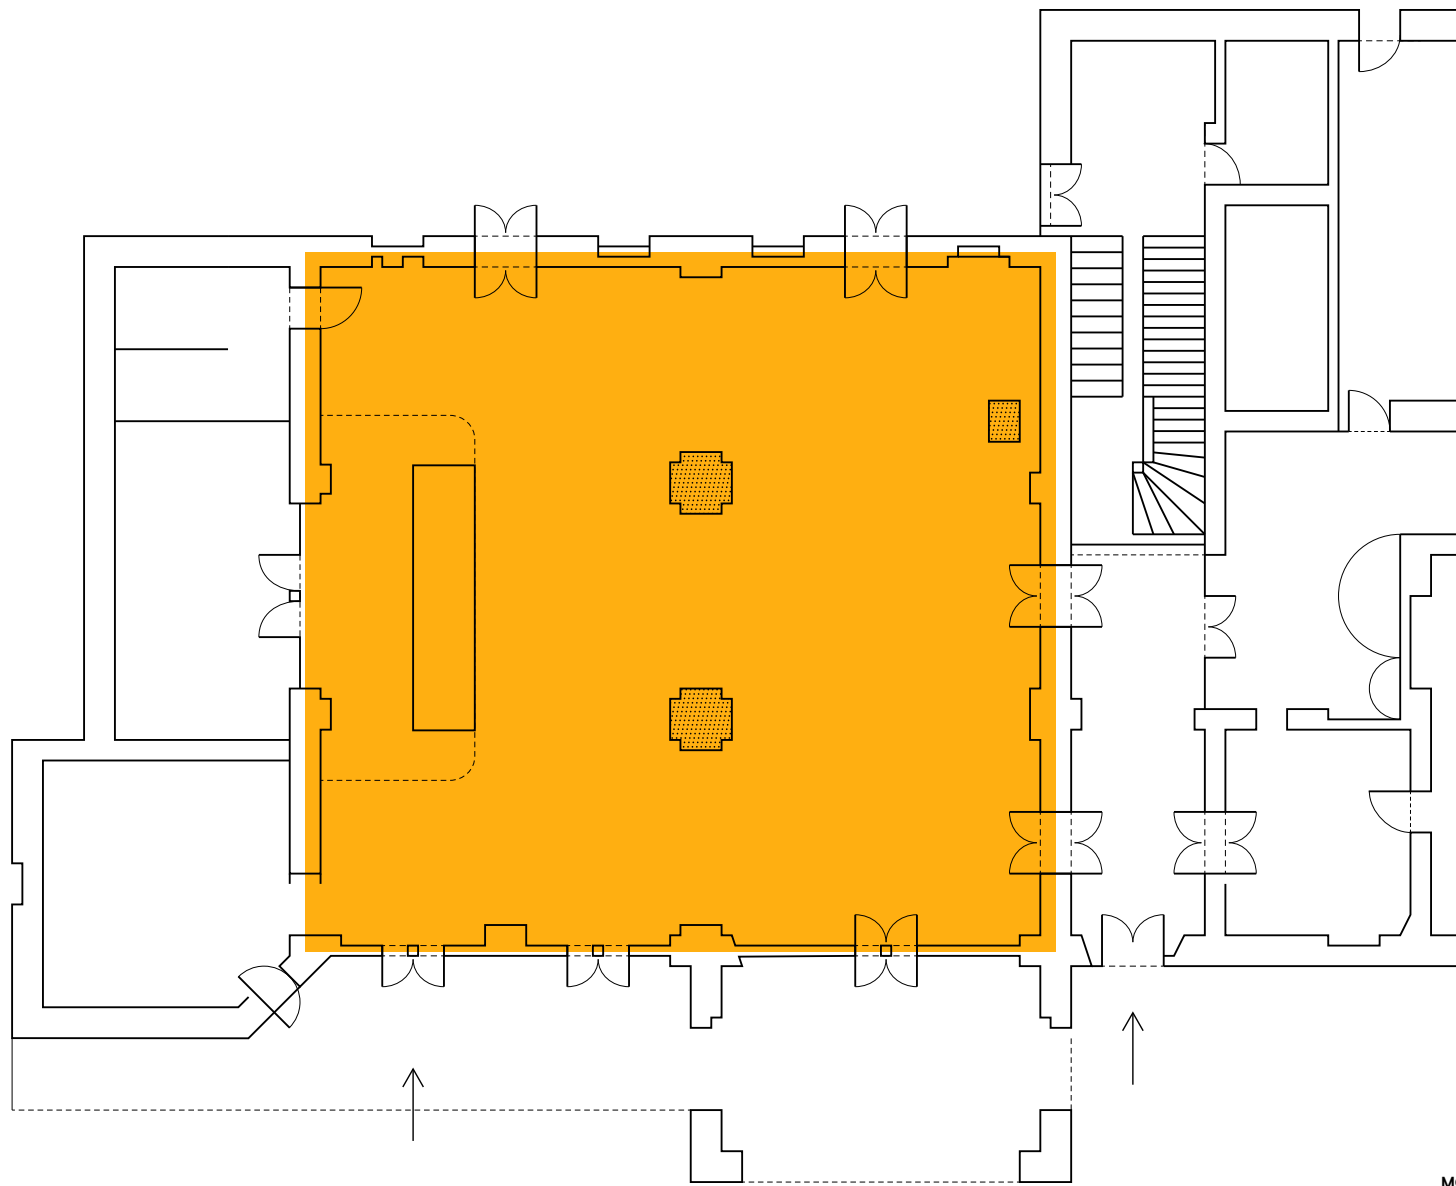

ŠVICARIJA

velika dvorana

MGLC
Mednarodni grafični likovni center
Pod turnom 4, 1000 Ljubljana
Maja Pogačnik Simončič
+386 41 351 897
maja@supercatering.si
www.mglc.si/sl/hajem-prostorov